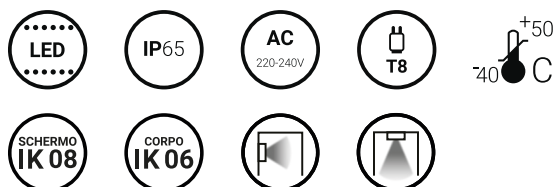

T8

Alimentazione monolaterale: 1x

Corpo ► Policarbonato

Ganci ► Acciaio

Si adattano ad ogni spazio e ambiente grazie al loro effetto minimal ed elegante, alla semplicità e all'essenzialità delle forme.

Caratteristiche generali	
Codice articolo	IP158T8
Attacco	T8
Potenza	1x25
Tipologia	1x58
Indice di protezione	65

Caratteristiche tecniche	
Tensione	AC 220-240V
Temperatura di esercizio	-40°C to +50°C

Altre caratteristiche	
Garanzia	2 anni